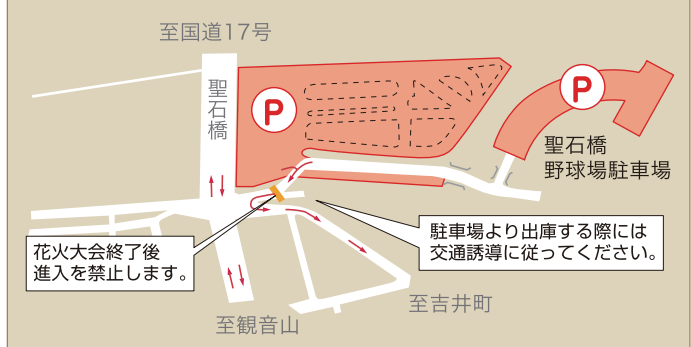

花火大会 交通規制図

8月4日(土)
(荒天の場合は翌日に順延)
午後7時40分～8時30分

交通規制時間
午後6時～午後10時

ご観覧の皆様へ

- ・会場付近は大変混み合います。会場へはできるだけ公共交通機関をご利用ください。お車でお越しの方は交通規制図をご参照いただき、会場周辺の駐車はおやめください。
- ・皆様が出されたゴミは、皆様がお持ち帰りいただきますよう、ご協力ください。
- ・立入禁止地区は危険ですので絶対に入らないでください。花火打上げが滞ることもございますので絶対にお守りください。
- ・花火の不発玉にご注意ください。
- ・会場内は禁煙にご協力ください。

和田橋上歩行者誘導図 (交通規制時間内)

※花火会場への移動の際は交通誘導に従ってください。

聖石橋周辺車両通行図 (花火大会終了後)

まつり本部(当日)

☎027-329-5305

高崎警察署警備本部(当日)

☎027-329-6336

堤防の保護に御協力をお願い致します。